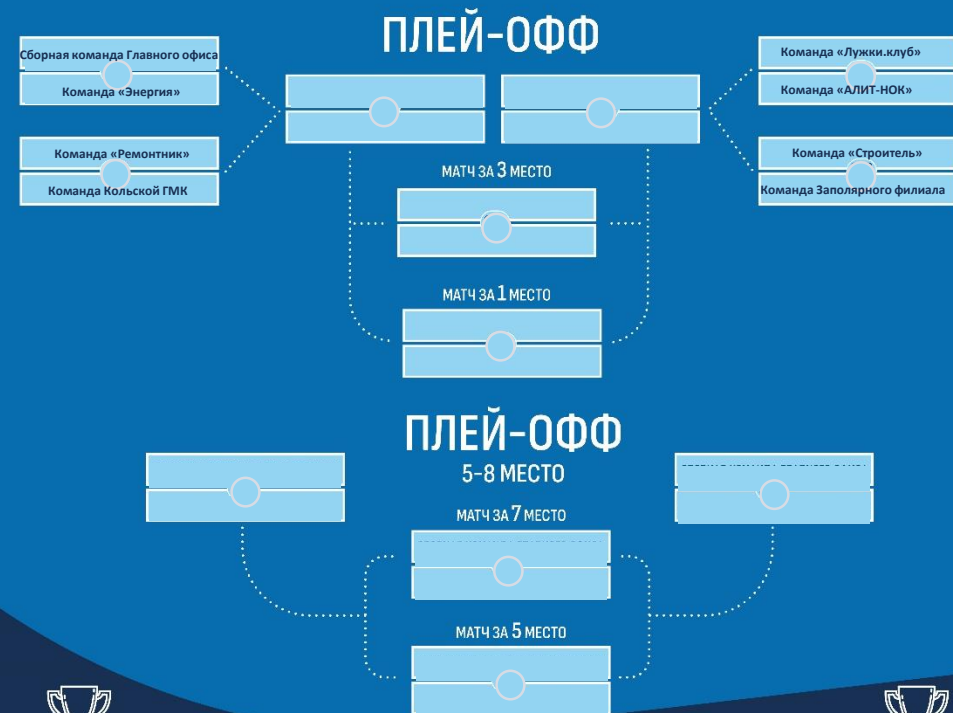

ГРУППА С

КОМАНДЫ	1	2	3	В	Н	П	ОЧКИ	ШАЙБЫ	МЕСТО
1 КОМАНДА ЗАПОЛЯРНОГО ФИЛИАЛА	●	8:1	15:2	2	0	0	6	23-3	1
2 КОМАНДА «АЛИТ-НОК»	1:8	●	5:0	1	0	1	3	6-8	2
3 КОМАНДА «ГОРНЯК»	2:15	0:5	●	0	0	2	0	2-20	3

ГРУППА В

КОМАНДЫ	1	2	3	В	Н	П	ОЧКИ	ШАЙБЫ	МЕСТО
1 КОМАНДА «СТРОИТЕЛЬ»	●	1:6	9:6	1	0	1	3	10-12	2
2 КОМАНДА «ЛУЖКИ.КЛУБ»	6:1	●	16:0	2	0	0	6	22-1	1
3 КОМАНДА «ЕНИСЕЙ КРАСНОЯРСК»	6:9	0:16	●	0	0	2	0	6-25	3

ГРУППА D

КОМАНДЫ	1	2	3	В	Н	П	ОЧКИ	ШАЙБЫ	МЕСТО
1 КОМАНДА КОЛЬСКОЙ ГМК	●	9:3	24:1	2	0	0	6	33-4	1
2 КОМАНДА «ЭНЕРГИЯ»	3:9	●	17:0	1	0	1	3	20-9	2
3 КОМАНДА «ПОРТОВИК»	1:24	0:17	●	0	0	2	0	1-41	3

МАТЧ ЗА 9-12 МЕСТА

КОМАНДЫ	1	2	3	4	В	Н	П	ОЧКИ	ШАЙБЫ	МЕСТО
1 Сборная команда «Спутник»	●									
2 Команда «Енисей Красноярск»		●								
3 Команда «Горняк»			●							
4 Команда «Портовик»				●						

ИТОГОВАЯ ТУРНИРНАЯ ТАБЛИЦА

- 🏆 1 МЕСТО
- 🥈 2 МЕСТО
- 🥉 3 МЕСТО

4 МЕСТО
5 МЕСТО
6 МЕСТО

7 МЕСТО
8 МЕСТО
9 МЕСТО

10 МЕСТО
11 МЕСТО
12 МЕСТО